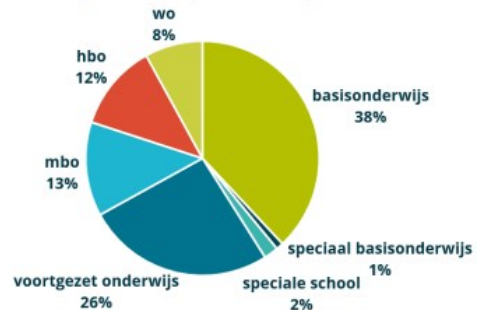

Laatst bewerkt: 13 december 2019

Gebruikte onderzoeken en/of registraties

- [Bevolkingsstatistiek (CBS)](#)

Gebruikte publicaties

- [Centraal Bureau voor de Statistiek (2019). Jeugd per provincie.](#)

Leerlingen per onderwijssoort

Van alle leerlingen in het onderwijs gaat in het schooljaar 2018/19 het grootste deel naar het regulier basisonderwijs (38 procent). Circa 26 procent volgde een vorm van regulier voortgezet onderwijs: respectievelijk 13 procent en 12 procent volgt een mbo- en hbo-opleiding, 8 procent volgt een universitaire opleiding. De verdeling van leerlingen in de verschillende type voortgezet onderwijs vindt u onder de kop 'Leerlingen in het voortgezet onderwijs' (2018/19).

Verdeling leerlingen per onderwijssoort 2018/2019

Laatst bewerkt: 11 december 2019

Gebruikte onderzoeken en/of registraties

- [Onderwijsstatistieken](#)

Gebruikte publicaties

- [Centraal Bureau voor de Statistiek (2017). Leerlingen per onderwijssoort.](#)

Aantal leerlingen in het voortgezet onderwijs

In het schooljaar 2019/2020 gingen ruim 950 duizend jongeren naar een vorm van voortgezet onderwijs. 21 procent volgde vmbo, 3 procent het praktijkonderwijs, 17 procent havo en 18 procent vwo. Ruim 40 procent van de jongeren zat in een algemeen leerjaar. Hierbij gaat het om leerlingen die deelnemen aan de eerste twee leerjaren van het voortgezet onderwijs en een kleiner deel aan het derde leerjaar, die nog geen keuze hebben gemaakt voor een specifieke onderwijssoort, meestal in de combinatie havo/vwo (Centraal Bureau voor de Statistiek, 2020).