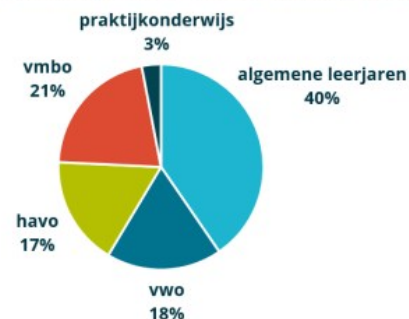

Verdeling leerlingen voortgezet onderwijs 2019/2020

Laatst bewerkt: 16 maart 2020

Gebruikte onderzoeken en/of registraties

- [Onderwijsstatistieken](#)

Gebruikte publicaties

- [Centraal Bureau voor de Statistiek (2020). Leerlingen in het voortgezet onderwijs.](#)