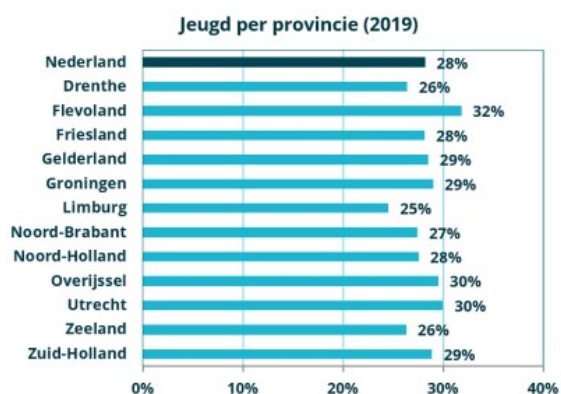

Verdeling per leeftijdsgroep

Van de jeugd is in 2019 bijna 18 procent in de leeftijd van nul tot vijf jaar, bijna 19 procent vijf tot tien jaar, bijna 20 procent 10 - 15 jaar, bijna 22 procent 15 - 20 jaar en ruim 22 procent bestaat uit jongvolwassenen van 20 - 25 jaar. In absolute aantallen: 0 - 5 jaar (866.062), 5 - 10 jaar (917.442), 10 - 15 jaar (956.315), 15 - 20 jaar (1.052.019) en 20-25 jaar (1.079.925) (Centraal Bureau voor de Statistiek, 2019).

Laatst bewerkt: 11 december 2019

Gebruikte onderzoeken en/of registraties

- [Bevolkingsstatistiek \(CBS\)](#)
- [Onderwijsstatistieken](#)

Gebruikte publicaties

- [Centraal Bureau voor de Statistiek \(2019\). Jeugd naar leeftijd](#)

Percentage jeugd per provincie

De meeste kinderen en jongeren wonen in Zuid-Holland, gevolgd door Noord-Holland. Deze provincies hebben in totaal ook het hoogste bevolkingscijfer. Als we kijken naar welk deel van de bevolking jonger dan 25 jaar is, dan is Flevoland de 'jongste' provincie: 32 procent van de inwoners van Flevoland is jonger dan 25 jaar. Utrecht en Overijssel hebben met circa 30 procent iets meer kinderen en jongeren dan het landelijk gemiddelde van 28 procent. De meest vergrijsde provincie is Limburg waar bijna 25 procent van de bevolking onder de 25 jaar is (Centraal Bureau voor de Statistiek, 2019).