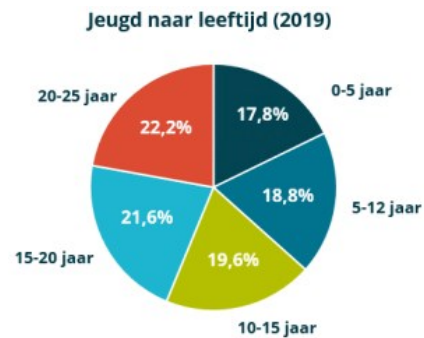

Cijfers over

Jeugd - algemeen

Hoeveel kinderen en jongeren zijn er in Nederland? Wat is de verdeling per leeftijdsgroep? In welke provincie woont er minder jeugd? Daarnaast zijn hier cijfers te vinden over het aantal en percentage kinderen en jongeren per soort onderwijs.

Aantal kinderen en jongeren in Nederland

Van de circa 17 miljoen Nederlanders is in 2019 bijna 4,9 miljoen jonger dan 25 jaar. Dit komt neer op circa 28 procent van de bevolking.

Hoewel de totale bevolking over de jaren gestegen is laat het aandeel kinderen en jongeren over de laatste decennia een aanzienlijke daling zien. Eind jaren zestig lag het aandeel jongeren nog rond de 45 procent. In 1998 is dit gedaald tot ruim 30 procent. Geleidelijk is het percentage 0- tot -25 jarigen nog verder afgenomen tot 28,1 procent in 2019 (Centraal Bureau voor de Statistiek, 2019).

Verdeling per leeftijdsgroep

Van de jeugd is in 2019 bijna 18 procent in de leeftijd van nul tot vijf jaar, bijna 19 procent vijf tot tien jaar, bijna 20 procent 10 - 15 jaar, bijna 22 procent 15 - 20 jaar en ruim 22 procent bestaat uit jongvolwassenen van 20 - 25 jaar. In absolute aantallen: 0 - 5 jaar (866.062), 5 - 10 jaar (917.442), 10 - 15 jaar (956.315), 15 - 20 jaar (1.052.019) en 20-25 jaar (1.079.925) (Centraal Bureau voor de Statistiek, 2019).